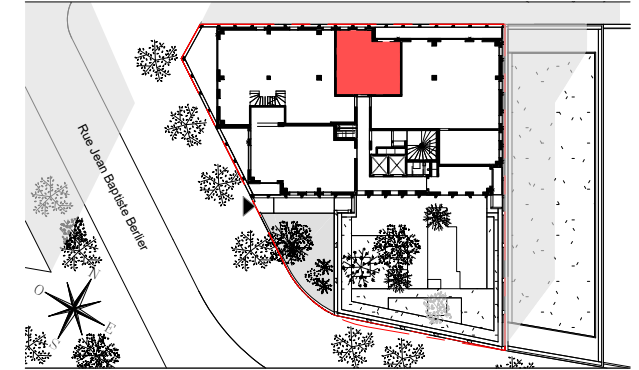

Rue Jean Baptiste Berlier 75013 PARIS

APPARTEMENT STUDIO ALCOVE  
n°1083 au 8ème étage

ENTREE	3.13 m <sup>2</sup>
SEJOUR / KITCHENETTE	26.95 m <sup>2</sup>
SDE	5.23 m <sup>2</sup>
<b>SURF. TOTALE HABITABLE</b>	<b>35.31 m<sup>2</sup></b>
BALCON	3.00 m <sup>2</sup>
<b>SURF. TOTALE BALCON</b>	<b>3.00 m<sup>2</sup></b>
<b>SURFACE TOTALE PRIVATIVE</b>	<b>38.31 m<sup>2</sup></b>

LEGENDE			
<b>RJ</b>	TV Prise RJ 45		Sèche-serviettes
<b>AV</b>	Allège vitrée		Radiateur
<b>VR</b>	Occultant	<b>R</b>	Réfrigérateur
<b>GC</b>	Garde-corps	<b>LV</b>	Lave vaisselle
	Soffites	<b>LL</b>	Lave linge
<b>ETEL</b>	Tableau électrique	<b>C</b>	Cuisson
<b>PL</b>	Placard	<b>TRI</b>	Tri sélectif
	Retombée de poutre	<b>PV</b>	Pare-vue
<b>EP</b>	Evacuations Eaux Pluviales		