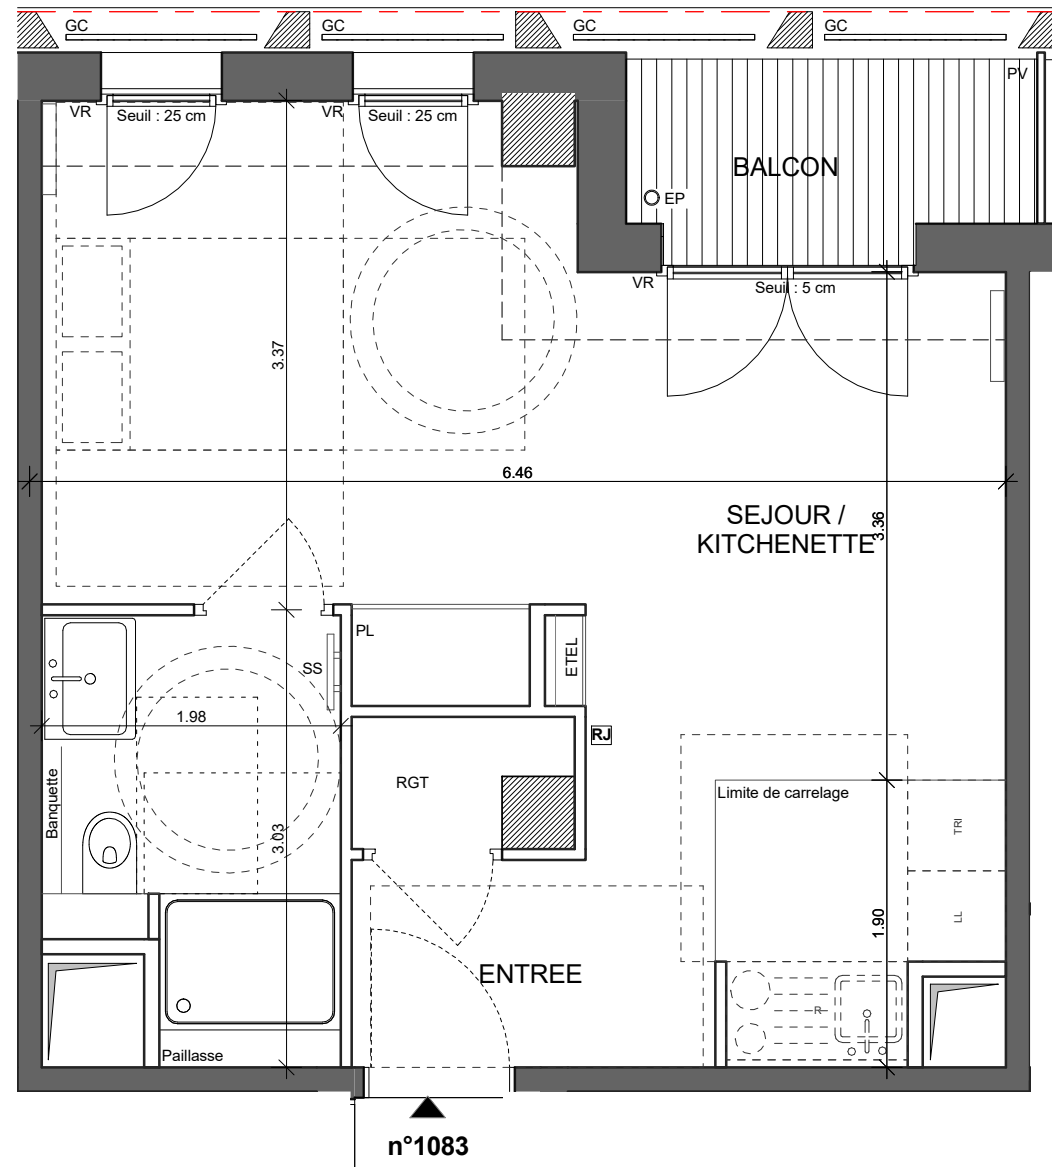

Rue Jean Baptiste Berlier 75013 PARIS

APPARTEMENT STUDIO ALCOVE  
n°1083 au 8ème étage

ENTREE	3.13 m <sup>2</sup>
SEJOUR / KITCHENETTE	26.95 m <sup>2</sup>
SDE	5.23 m <sup>2</sup>
<b>SURF. TOTALE HABITABLE</b>	<b>35.31 m<sup>2</sup></b>
BALCON	3.00 m <sup>2</sup>
<b>SURF. TOTALE BALCON</b>	<b>3.00 m<sup>2</sup></b>
<b>SURFACE TOTALE PRIVATIVE</b>	<b>38.31 m<sup>2</sup></b>

LEGENDE			
<b>RJ</b>	TV Prise RJ 45		Sèche-serviettes
<b>AV</b>	Allège vitrée		Radiateur
<b>VR</b>	Occultant	<b>R</b>	Réfrigérateur
<b>GC</b>	Garde-corps	<b>LV</b>	Lave vaisselle
	Soffites	<b>LL</b>	Lave linge
<b>ETEL</b>	Tableau électrique	<b>C</b>	Cuisson
<b>PL</b>	Placard	<b>TRI</b>	Tri sélectif
	Retombée de poutre	<b>PV</b>	Pare-vue
<b>EP</b>	Evacuations Eaux Pluviales		